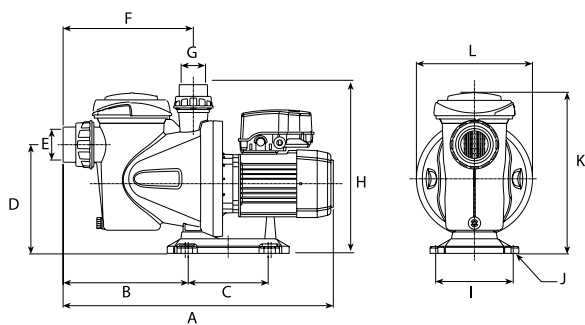

Dimensions and weights

Model	A	B	C	D	E	F	G	H	I	J	K	L	Kg
Silen Plus 1M	495	211	170	225	2 1/4"	225	2 1/4"	308	159	Ø9	319	238	11,9
Silen Plus 2M	623,5	272	-	222	2 3/4"	285	2 3/4"	326	188	Ø13	334	268	21,9
Silen Plus 3M	623,5	272	-	222	2 3/4"	285	2 3/4"	326	188	-	368	268	23,9

Silen Plus 1M