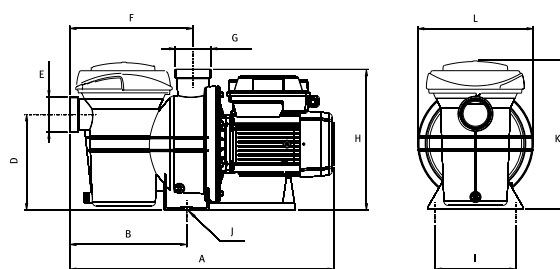

Silen Plus 2M