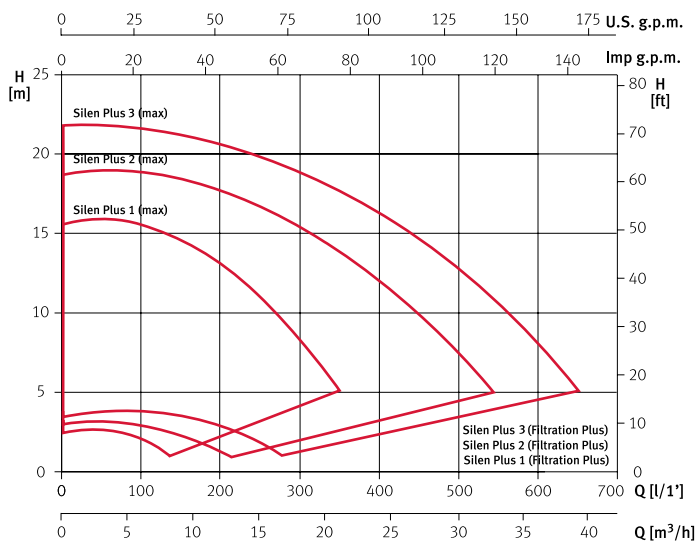

NEW DESIGN
NEW MATERIALS
ULTRA-SILENT
SELF-PRIMING 4m
EXTENDED WARRANTY

Silen Plus 1M

Silen Plus 3M

Check conditions and terms at page 26

Electric features

Model	Working cycle evopool®	Current [A]	Input power P1 [kW]	Motor power P2		1~230 V (model M)
		1~ 230 V	1~	[kW]	[HP]	Code
Silen Plus 1M	Max	3,9	1,2	0,75	1,0	199398
	Filtration Plus	0,25	0,07			
Silen Plus 2M	Max	6,5	2,2	1,5	2,0	199399
	Filtration Plus	0,42	0,14			
Silen Plus 3M	Max	16,0	2,7	2,2	3,0	200519
	Filtration Plus	1,6	0,22			

Performance curves

Dimensions and weights

Model	A	B	C	D	E	F	G	H	I	J	K	L	Kg
Silen Plus 1M	495	211	170	225	2 1/4"	225	2 1/4"	308	159	Ø9	319	238	11,9
Silen Plus 2M	623,5	272	-	222	2 3/4"	285	2 3/4"	326	188	Ø13	334	268	21,9
Silen Plus 3M	623,5	272	-	222	2 3/4"	285	2 3/4"	326	188	-	368	268	23,9